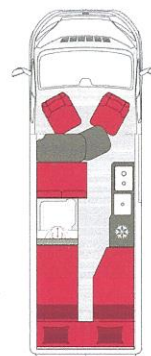

VEGA • KASTENWAGEN

VANS	STANDARD	PREMIUM
V540G	45 600 €	47 600 €
V600G	46 600 €	48 600 €
V600J	46 600 €	48 600 €
V600S	46 600 €	48 600 €
V630J	48 600 €	50 600 €
V630G	48 600 €	50 600 €

V540G

V600G

V600J

V600S

V630G

V630J

Fahrgestell

120 PS STD Motorleistung 120 PS	140 PS 0 KG 590 € 140 PS	140 PS+ 1 KG 1 100 € 140 PS + Eco-Pack	160 PS+ 15 KG 2 500 € 160 PS + Eco-Pack	180 PS+ 15 KG 3 900 € 180 PS + Eco-Pack
LIGHT STD Fahrgestell 3,5 t	HEAVY 0 KG 450 € 3,5t Traction (Möglichkeit, einen gebremsten Anhänger von 3.000 kg zu ziehen)			
GETRIEBE STD Schaltgetriebe	CHASSIS PAKET 2 KG 1 360 € - 890 € ESP-Traktionssystem + Doppelairbag Geschwindigkeitsbegrenzer und Tempomat + Nebelscheinwerfer und LED-Tagfahrlicht	EXTERIOR LUXUS PAKET 0 KG 720 € - 390 € Lackierte Stoßstange + schwarze optische Umrandung + Umrissgitter schwarz + schwarze Skidplate	INNEN-LUXUS-PAKET 0 KG 685 € - 490 € Lenkradbedienung + Lenkrad und Schaltknopf mit Lederbezug + verchromte Armaturen + Verkleidung des Armaturenbretts in Fiat-Grau	
16" FELGEN STD 16"-Stahlfelgen	GETRIEBE 18 KG 2800 € Automatikgetriebe*			
	16" LEICHTMETALLFELGEN -5 KG 690 € 16" Leichtmetallfelgen, schwarz			