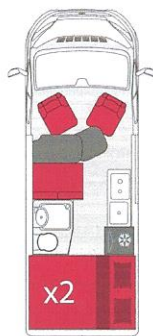

VEGA • KASTENWAGEN

VANS	STANDARD	PREMIUM
V540G	45 600 €	47 600 €
V600G	46 600 €	48 600 €
V600J	46 600 €	48 600 €
V600S	46 600 €	48 600 €
V630J	48 600 €	50 600 €
V630G	48 600 €	50 600 €

V540G

V600G

V600J

V600S

V630G

V630J

Fahrgestell

120 PS STD Motorleistung 120 PS	140 PS 0 KG 590 € 140 PS	140 PS+ 1 KG 1 100 € 140 PS + Eco-Pack	160 PS+ 15 KG 2 500 € 160 PS + Eco-Pack	180 PS+ 15 KG 3 900 € 180 PS + Eco-Pack
LIGHT STD Fahrgestell 3,5 t	HEAVY 0 KG 450 € 3,5t Traction (Möglichkeit, einen gebremsten Anhänger von 3.000 kg zu ziehen)			
GETRIEBE STD Schaltgetriebe	CHASSIS PAKET 2 KG 1 360 € - 890 € ESP-Traktionssystem + Doppelairbag Geschwindigkeitsbegrenzer und Tempomat + Nebelscheinwerfer und LED-Tagfahrlicht	EXTERIOR LUXUS PAKET 0 KG 720 € - 390 € Lackierte Stoßstange + schwarze optische Umrandung + Umrissgitter schwarz + schwarze Skidplate	INNEN-LUXUS-PAKET 0 KG 685 € - 490 € Lenkradbedienung + Lenkrad und Schaltknopf mit Lederbezug + verchromte Armaturen + Verkleidung des Armaturenbretts in Fiat-Grau	
16" FELGEN STD 16"-Stahlfelgen	GETRIEBE 18 KG 2800 € Automatikgetriebe*			
	16" LEICHTMETALLFELGEN -5 KG 690 € 16" Leichtmetallfelgen, schwarz			