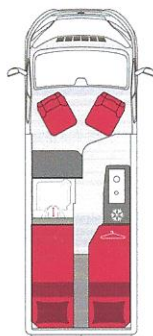

VEGA • KASTENWAGEN

VANS	STANDARD	PREMIUM
V540G	45 600 €	47 600 €
V600G	46 600 €	48 600 €
V600J	46 600 €	48 600 €
V600S	46 600 €	48 600 €
V630J	48 600 €	50 600 €
V630G	48 600 €	50 600 €

V540G

V600G

V600J

V600S

V630G

V630J

Fahrgestell

120 PS STD Motorleistung 120 PS	140 PS 0 KG 590 € 140 PS	140 PS+ 1 KG 1 100 € 140 PS + Eco-Pack	160 PS+ 15 KG 2 500 € 160 PS + Eco-Pack	180 PS+ 15 KG 3 900 € 180 PS + Eco-Pack
LIGHT STD Fahrgestell 3,5 t	HEAVY 0 KG 450 € 3,5t Traction (Möglichkeit, einen gebremsten Anhänger von 3.000 kg zu ziehen)			
GETRIEBE STD Schaltgetriebe	CHASSIS PAKET 2 KG 1 360 € - 890 € ESP-Traktionssystem + Doppelairbag Geschwindigkeitsbegrenzer und Tempomat + Nebelscheinwerfer und LED-Tagfahrlicht	EXTERIOR LUXUS PAKET 0 KG 720 € - 390 € Lackierte Stoßstange + schwarze optische Umrandung + Umrissgitter schwarz + schwarze Skidplate	INNEN-LUXUS-PAKET 0 KG 685 € - 490 € Lenkradbedienung + Lenkrad und Schaltknopf mit Lederbezug + verchromte Armaturen + Verkleidung des Armaturenbretts in Fiat-Grau	
16" FELGEN STD 16"-Stahlfelgen	GETRIEBE 18 KG 2800 € Automatikgetriebe*			
	16" LEICHTMETALLFELGEN -5 KG 690 € 16" Leichtmetallfelgen, schwarz			