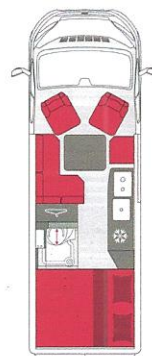

VEGA • KASTENWAGEN

VANS	STANDARD	PREMIUM
V540G	45 600 €	47 600 €
V600G	46 600 €	48 600 €
V600J	46 600 €	48 600 €
V600S	46 600 €	48 600 €
V630J	48 600 €	50 600 €
V630G	48 600 €	50 600 €

V540G

V600G

V600J

V600S

V630G

V630J

Fahrgestell

120 PS STD Motorleistung 120 PS	140 PS 0 KG 590 € 140 PS	140 PS+ 1 KG 1 100 € 140 PS + Eco-Pack	160 PS+ 15 KG 2 500 € 160 PS + Eco-Pack	180 PS+ 15 KG 3 900 € 180 PS + Eco-Pack
LIGHT STD Fahrgestell 3,5 t	HEAVY 0 KG 450 € 3,5t Traction (Möglichkeit, einen gebremsten Anhänger von 3.000 kg zu ziehen)			
GETRIEBE STD Schaltgetriebe	CHASSIS PAKET 2 KG 1 360 € - 890 € ESP-Traktionssystem + Doppelairbag Geschwindigkeitsbegrenzer und Tempomat + Nebelscheinwerfer und LED-Tagfahrlicht	EXTERIOR LUXUS PAKET 0 KG 720 € - 390 € Lackierte Stoßstange + schwarze optische Umrandung + Umrissgitter schwarz + schwarze Skidplate	INNEN-LUXUS-PAKET 0 KG 685 € - 490 € Lenkradbedienung + Lenkrad und Schaltknopf mit Lederbezug + verchromte Armaturen + Verkleidung des Armaturenbretts in Fiat-Grau	
16" FELGEN STD 16"-Stahlfelgen	GETRIEBE 18 KG 2800 € Automatikgetriebe*			
	16" LEICHTMETALLFELGEN -5 KG 690 € 16" Leichtmetallfelgen, schwarz			