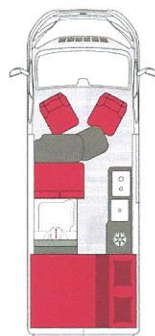

VEGA • KASTENWAGEN

VANS	STANDARD	PREMIUM
V540G	45 600 €	47 600 €
V600G	46 600 €	48 600 €
V600J	46 600 €	48 600 €
V600S	46 600 €	48 600 €
V630J	48 600 €	50 600 €
V630G	48 600 €	50 600 €

V540G

V600G

V600J

V600S

V630G

V630J

Fahrgestell

120 PS STD Motorleistung 120 PS	140 PS 0 KG 590 € 140 PS	140 PS+ 1 KG 1 100 € 140 PS + Eco-Pack	160 PS+ 15 KG 2 500 € 160 PS + Eco-Pack	180 PS+ 15 KG 3 900 € 180 PS + Eco-Pack
LIGHT STD Fahrgestell 3,5 t	HEAVY 0 KG 450 € 3,5t Traction (Möglichkeit, einen gebremsten Anhänger von 3.000 kg zu ziehen)			
GETRIEBE STD Schaltgetriebe	CHASSIS PAKET 2 KG 1 360 € - 890 € ESP-Traktionssystem + Doppelairbag Geschwindigkeitsbegrenzer und Tempomat + Nebelscheinwerfer und LED-Tagfahrlicht	EXTERIOR LUXUS PAKET 0 KG 720 € - 390 € Lackierte Stoßstange + schwarze optische Umrandung + Umrissgitter schwarz + schwarze Skidplate	INNEN-LUXUS-PAKET 0 KG 685 € - 490 € Lenkradbedienung + Lenkrad und Schaltknopf mit Lederbezug + verchromte Armaturen + Verkleidung des Armaturenbretts in Fiat-Grau	
16" FELGEN STD 16"-Stahlfelgen	GETRIEBE 18 KG 2800 € Automatikgetriebe*			
	16" LEICHTMETALLFELGEN -5 KG 690 € 16" Leichtmetallfelgen, schwarz			