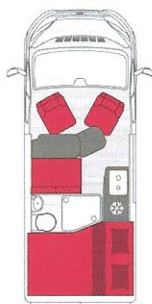

VEGA • KASTENWAGEN

VANS	STANDARD	PREMIUM
V540G	45 600 €	47 600 €
V600G	46 600 €	48 600 €
V600J	46 600 €	48 600 €
V600S	46 600 €	48 600 €
V630J	48 600 €	50 600 €
V630G	48 600 €	50 600 €

V540G

V600G

V600J

V600S

V630G

V630J

Fahrgestell

120 PS STD Motorleistung 120 PS	140 PS 0 KG 590 € 140 PS	140 PS+ 1 KG 1 100 € 140 PS + Eco-Pack	160 PS+ 15 KG 2 500 € 160 PS + Eco-Pack	180 PS+ 15 KG 3 900 € 180 PS + Eco-Pack
LIGHT STD Fahrgestell 3,5 t	HEAVY 0 KG 450 € 3,5t Traction (Möglichkeit, einen gebremsten Anhänger von 3.000 kg zu ziehen)			
GETRIEBE STD Schaltgetriebe	CHASSIS PAKET 2 KG 1 360 € - 890 € ESP-Traktionssystem + Doppelairbag Geschwindigkeitsbegrenzer und Tempomat + Nebelscheinwerfer und LED-Tagfahrlicht	EXTERIOR LUXUS PAKET 0 KG 720 € - 390 € Lackierte Stoßstange + schwarze optische Umrandung + Umrissgitter schwarz + schwarze Skidplate	INNEN-LUXUS-PAKET 0 KG 685 € - 490 € Lenkradbedienung + Lenkrad und Schaltknopf mit Lederbezug + verchromte Armaturen + Verkleidung des Armaturenbretts in Fiat-Grau	
16" FELGEN STD 16"-Stahlfelgen	GETRIEBE 18 KG 2800 € Automatikgetriebe*			
	16" LEICHTMETALLFELGEN -5 KG 690 € 16" Leichtmetallfelgen, schwarz			